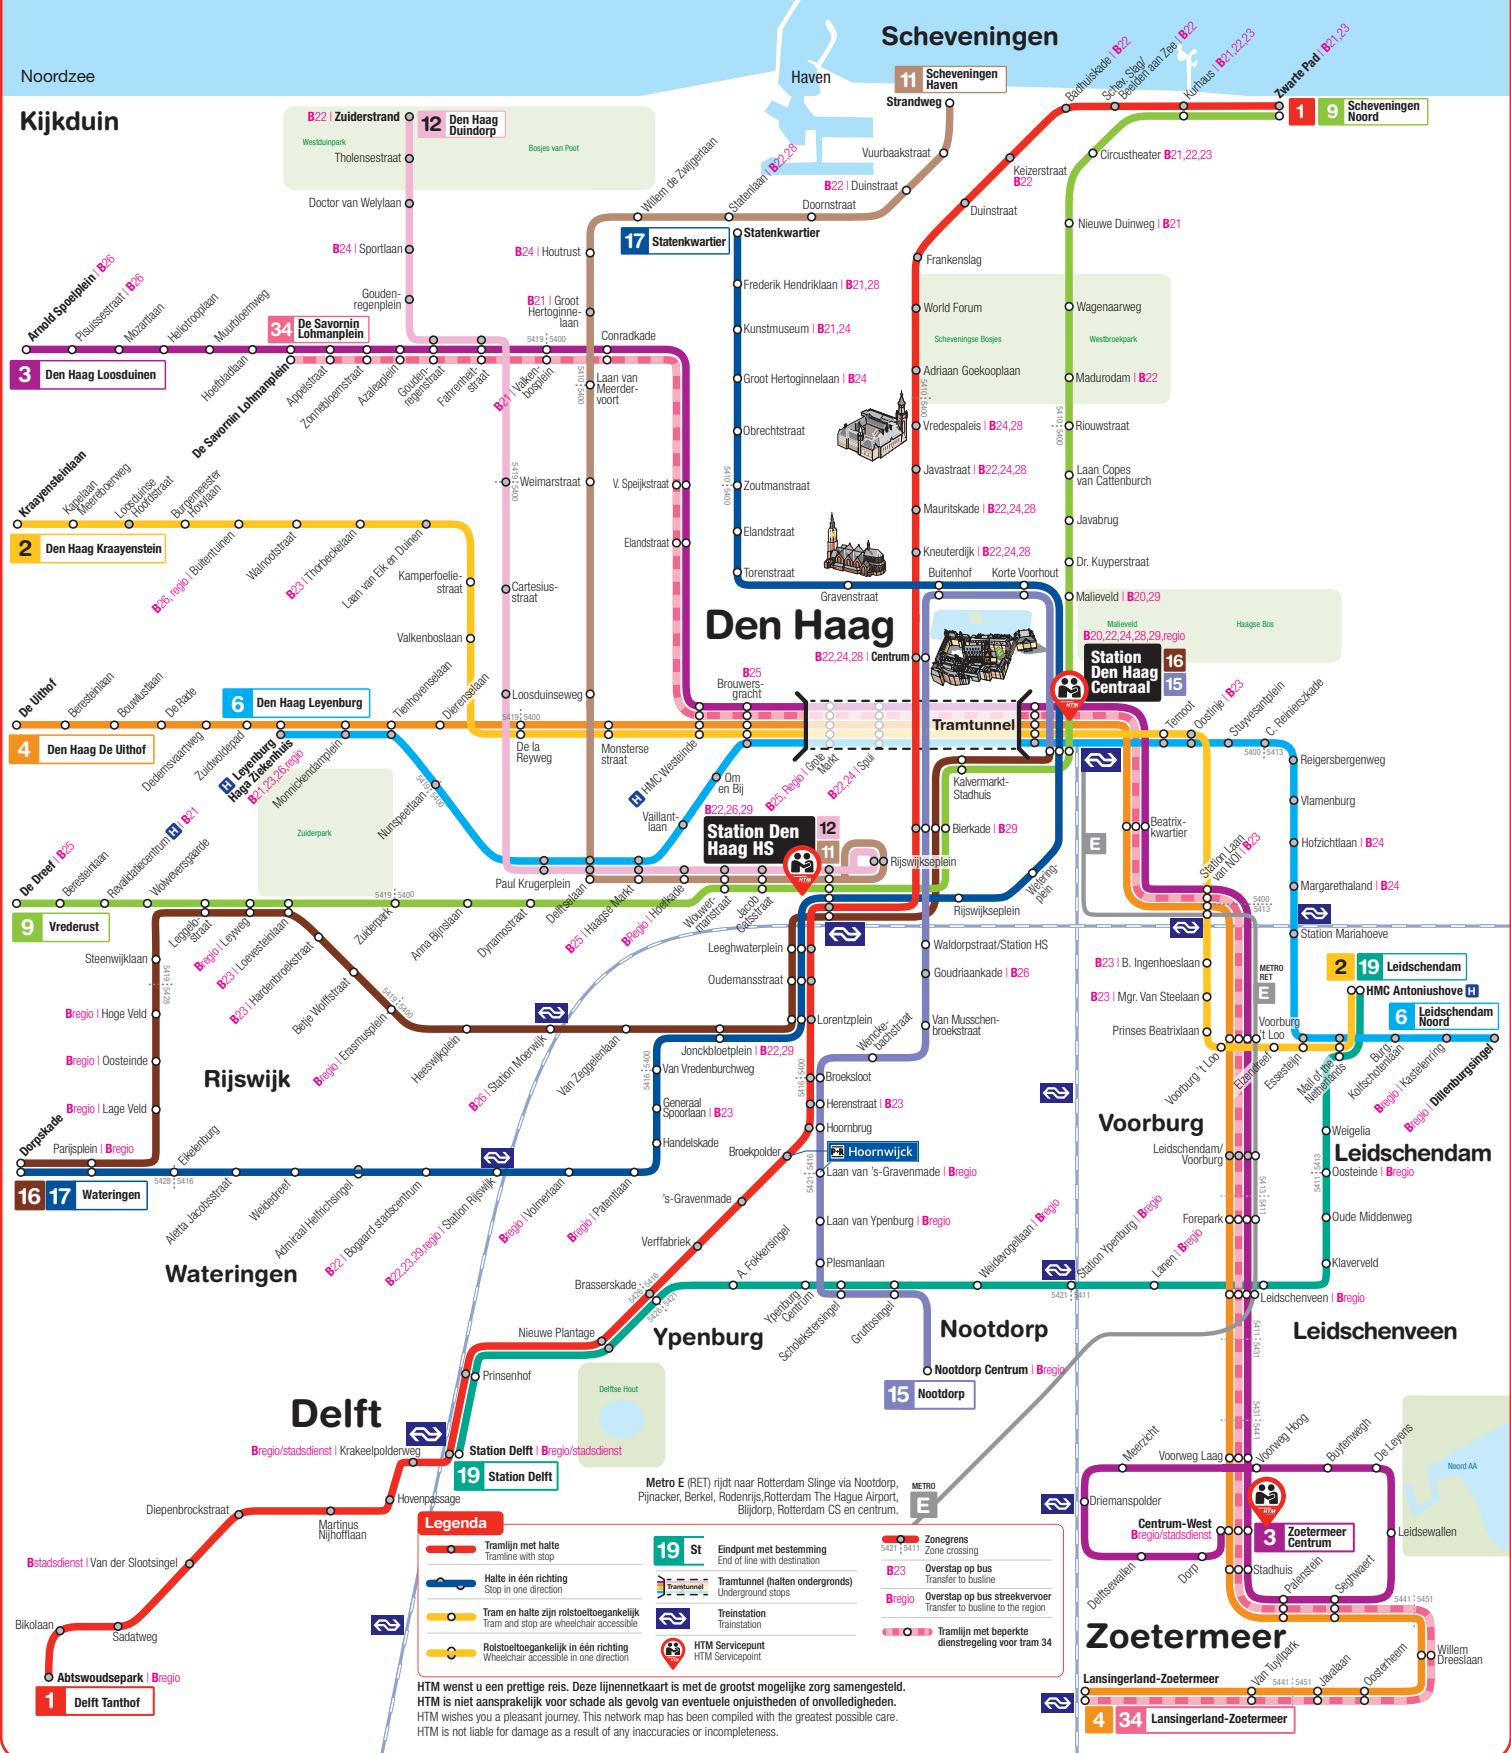

1, 2, 3, 4, 6, 9, 11, 12, 15, 16, 17, 19, 34

RandstadRail trams (tram 3, 4, 19, 34) en R-net trams (tram 2, 9, 11, 15, 16, 17) hebben een toegang zonder opstap. Bijna alle haltes van deze trams zijn rolstoeltoegankelijk.

RandstadRail trams (tram 3, 4, 19, 34) and R-net trams (tram 2, 9, 11, 15, 16, 17) have a level entrance with no step up. Nearly all stops of these trams are wheelchair accessible.

Geldig vanaf 8 juli 2023